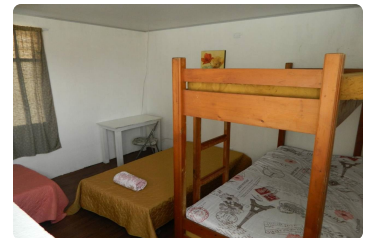

FOR SALE

\$ 86,000.00 USD

Guatemala - Sacatepéquez
Santo Tomas Milpas Altas
Listing ID: 001003677066

En un pueblo cercano a La Antigua Guatemala, en Santo Tomás Milpas Altas, a solo 20 kilómetros de distancia desde el centro de la Ciudad Colonial. El pueblo de Santo Tomás Milpas Altas se ubica cerca de Finca Florencia, cuenta con un buen acceso en el pueblo. La casa tiene una distribución en dos niveles como se detalla a continuación: **PRIMER NIVEL:** Local comercial con entrada independiente, bodega, parqueo para 1 vehículo, patio interno, 2 habitaciones compartiendo un baño, sala y comedor, cocina separada, baño familiar interno. **SEGUNDO NIVEL** Habitación amplia, con literas para mayor capacidad de hospedaje. La casa está bien ubicada caminable al supermercado y la plaza del pueblo. Es un lugar super tranquilo. Aproveche esta oportunidad de inversión. **ESTE ES TU M..**