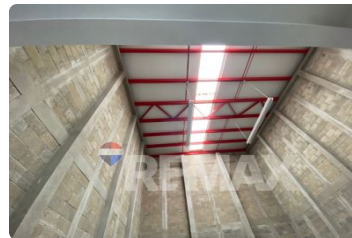

FOR SALE

Q 14,000.00 GTQ

Guatemala - Guatemala

Petapa

Listing ID: 002464277004

Bodega en Alquiler dentro de Complejo de bodegas comercial Santa Fe, terreno de 112.50 metros cuadrados con una área de mezzanine de 56.25 metros cuadrados área de parqueos, para dar un total de uso de 206.25 metros cuadrados, el condominio cuenta con una salen de reuniones, dos salas para uso de capacitación de personal, área verde, área de parqueo para motos, duchas y sanitarios para empleados