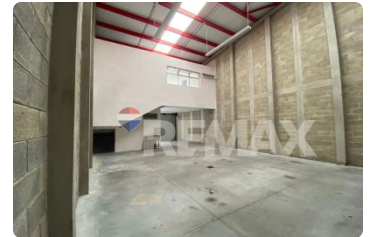

FOR SALE

Q 14,000.00 GTQ

Guatemala - Guatemala

Petapa

Listing ID: 002464277004

Bodega en Alquiler dentro de Complejo de bodegas comercial Santa Fe, terreno de 112.50 metros cuadrados con una área de mezzanine de 56.25 metros cuadrados área de parqueos, para dar un total de uso de 206.25 metros cuadrados, el condominio cuenta con una salen de reuniones, dos salas para uso de capacitación de personal, área verde, área de parqueo para motos, duchas y sanitarios para empleados