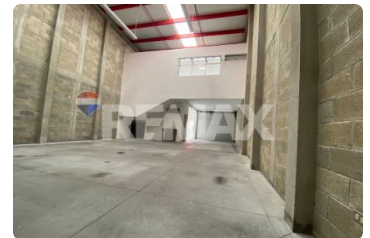

FOR SALE

Q 14,000.00 GTQ

Guatemala - Guatemala

Petapa

Listing ID: 002464277004

Bodega en Alquiler dentro de Complejo de bodegas comercial Santa Fe, terreno de 112.50 metros cuadrados con una área de mezzanine de 56.25 metros cuadrados área de parqueos, para dar un total de uso de 206.25 metros cuadrados, el condominio cuenta con una salen de reuniones, dos salas para uso de capacitación de personal, área verde, área de parqueo para motos, duchas y sanitarios para empleados