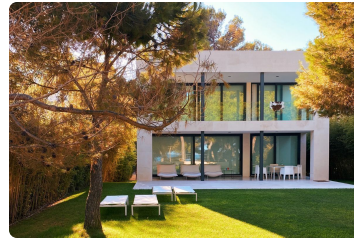

FOR SALE

$ 752,557.00 USD

Guatemala - Guatemala
Road to El Salvador
Listing ID: 002703033146

CARACTERÍSTICAS

Desde 11577.79 v2 de terreno
Terreno plano

AMENIDADES

Capilla
Piscina
Parques
Casa club
Canchas de tenis, fútbol y basquetbol

INFRAESTRUCTURA

Electricidad interna subterránea
Seguridad y vigilancia
Garita de acceso
Pozo de agua
Ductos de cable y TV subterráneos

*Precio + Impuestos

[SEE THIS PROPERTY ON THE MAP](#)