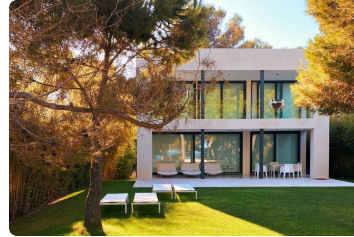

FOR SALE

$ 752,557.00 USD

Guatemala - Guatemala
Road to El Salvador
Listing ID: 002703033146

CARACTERÍSTICAS

Desde 11577.79 v2 de terreno
Terreno plano

AMENIDADES

Capilla
Piscina
Parques
Casa club
Canchas de tenis, fútbol y basquetbol

INFRAESTRUCTURA

Electricidad interna subterránea
Seguridad y vigilancia
Garita de acceso
Pozo de agua
Ductos de cable y TV subterráneos

*Precio + Impuestos

[SEE THIS PROPERTY ON THE MAP](#)