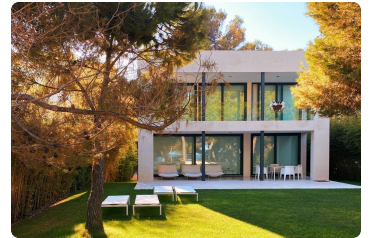

FOR SALE

$ 752,557.00 USD

Guatemala - Guatemala
Road to El Salvador
Listing ID: 002703033146

CARACTERÍSTICAS

Desde 11577.79 v2 de terreno
Terreno plano

AMENIDADES

Capilla
Piscina
Parques
Casa club
Canchas de tenis, fútbol y basquetbol

INFRAESTRUCTURA

Electricidad interna subterránea
Seguridad y vigilancia
Garita de acceso
Pozo de agua
Ductos de cable y TV subterráneos

*Precio + Impuestos

[SEE THIS PROPERTY ON THE MAP](#)